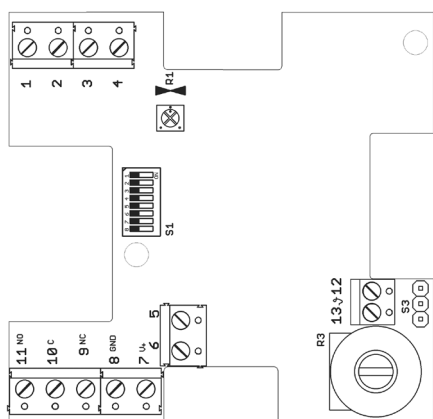

Collegamenti elettrici

Uscita 0...10 V		Uscita 4...20 mA	
PIN	Collegamento	PIN	Collegamento
1	Uscita temp.	1	-
2	-	2	-
3	-	3	Uscita temp.
4	-	4	-
7	+	7	+
8	GND	8	GND